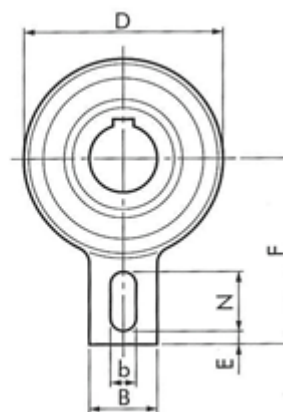

Varenummer: 5798407070

Beskrivelse: Tsubaki Friløbsleje BSEU70-70

d=70 D=165 T=59, forsejlet leje med indvendig not

Mål

B = 18	L = 20
b = 80	L1 = 59
Bor = 70	Moment = 3140
D = 165	N = 35
D2 = 90	Not = 22x5,4
E = 10	
F = 140	
J = 2	