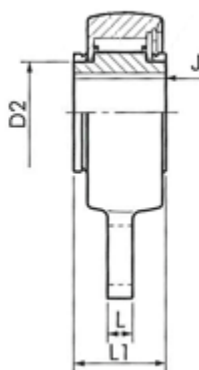

Varenummer: 5798407070

Beskrivelse: Tsubaki Friløbsleje BSEU70-70

d=70 D=165 T=59, forsejlet leje med indvendig not

Mål

B = 18	L = 20
b = 80	L1 = 59
Bor = 70	Moment = 3140
D = 165	N = 35
D2 = 90	Not = 22x5,4
E = 10	
F = 140	
J = 2	